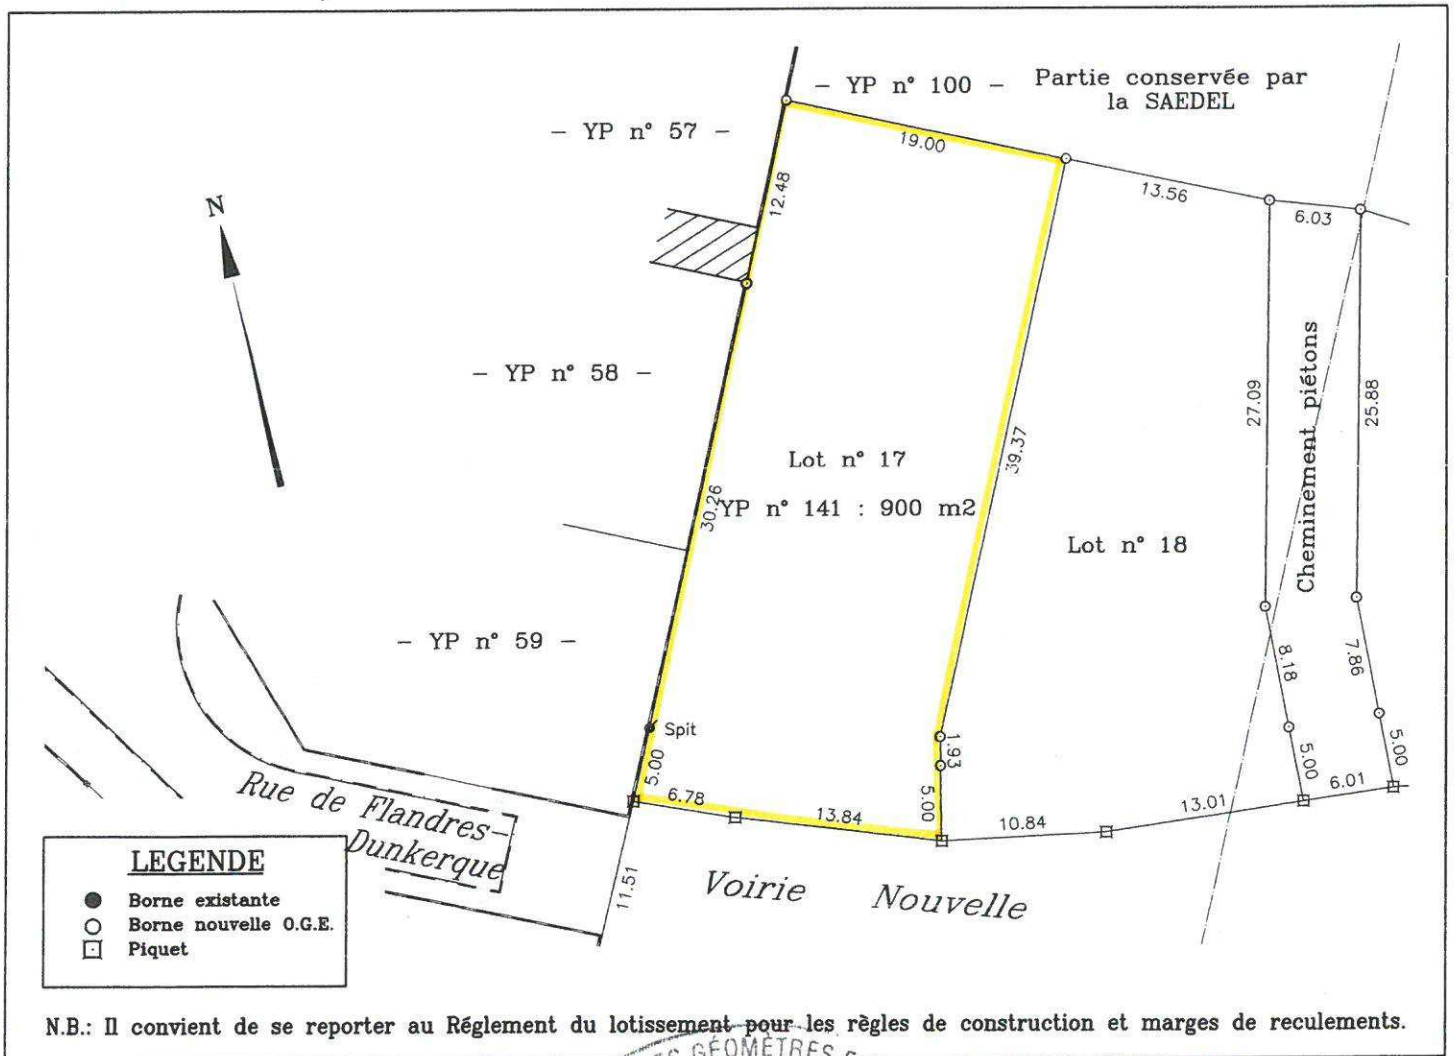

YEVRES (28)
LOTISSEMENT
"La Croix du but"

LOT N° 17

Cadastré section YP n° 141

Superficie: 900 m2

Surface Hors Oeuvre Nette
de Plancher à Bâtir (SHON): 494 m2

PROPRIETE DE

PLAN MASSE LOT n° 17

Echelle : 1/500

Dressé par Michel ESNAULT
Géomètre Expert D.P.L.G.
BROU, le 17 Juillet 2009

Dossier n° 9773