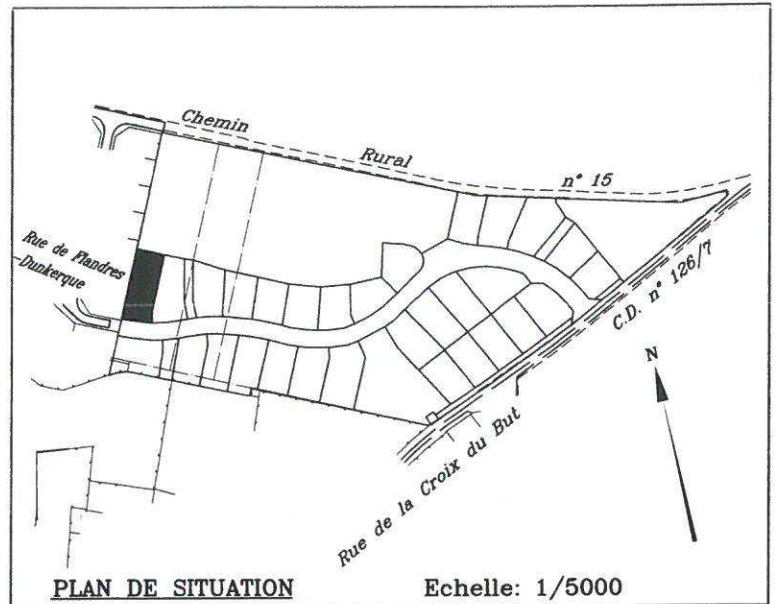

YEVRES (28)
LOTISSEMENT
"La Croix du but"

LOT N° 17

Cadastré section YP n° 141

Superficie: 900 m2

Surface Hors Oeuvre Nette
de Plancher à Bâtir (SHON): 494 m2

PROPRIETE DE

PLAN MASSE LOT n° 17

Echelle : 1/500

Dressé par Michel ESNAULT
Géomètre Expert D.P.L.G.
BROU, le 17 Juillet 2009

Dossier n° 9773