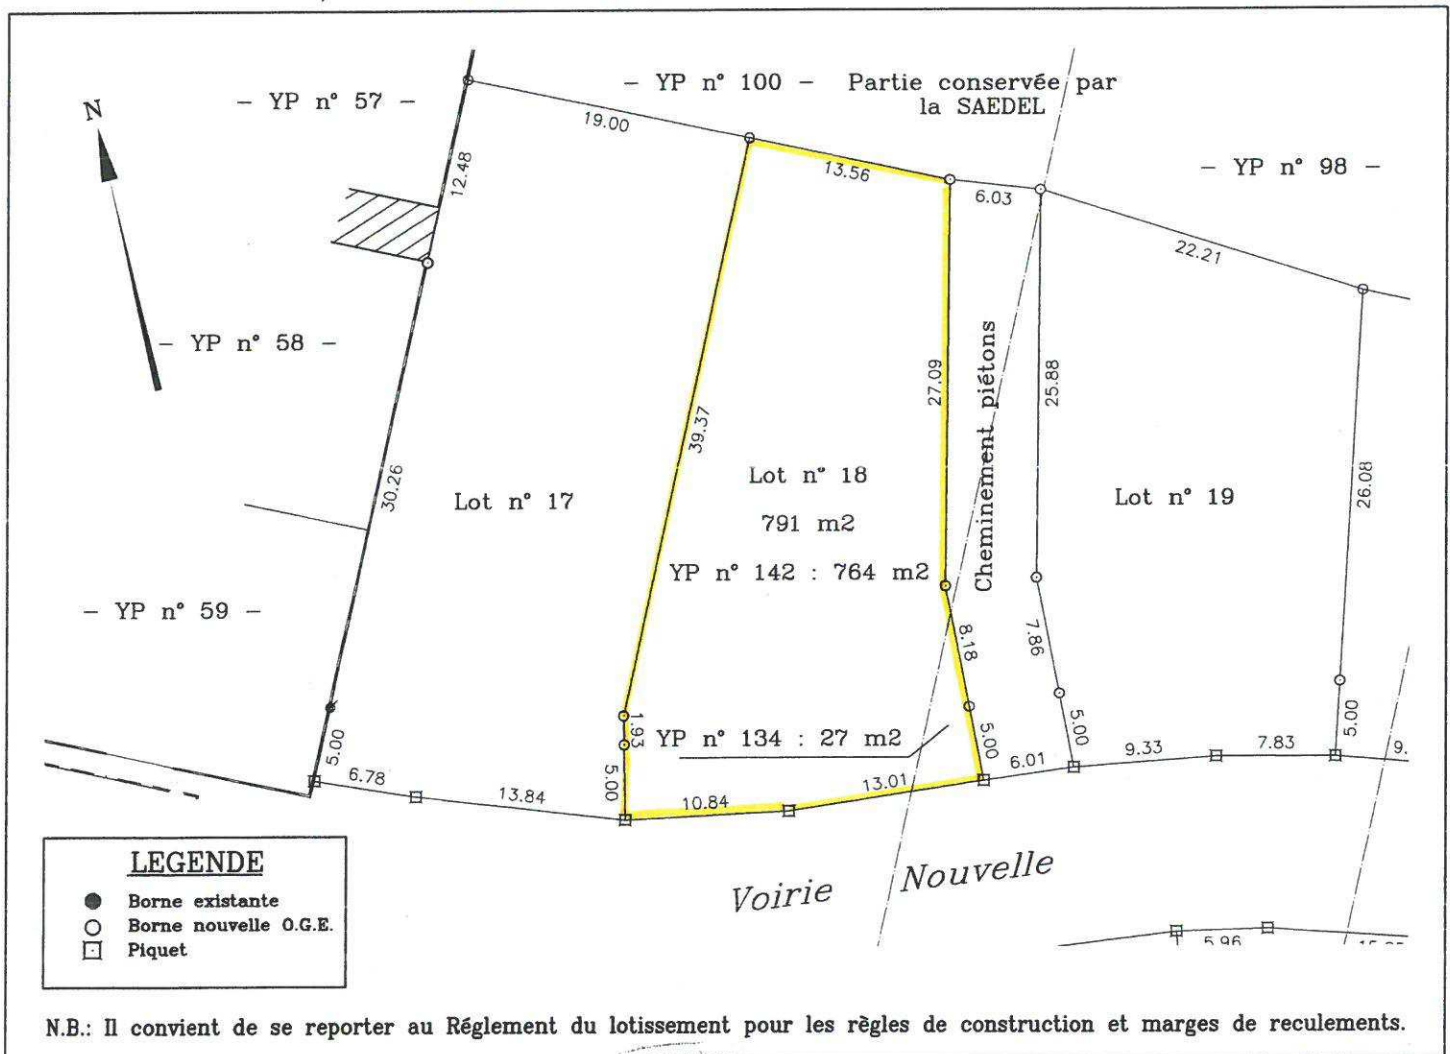

YEVRES ( 28 )  
 LOTISSEMENT  
 "La Croix du but"

LOT N° 18

Cadastré section YP n° 134 et 142

Superficie: 791 m<sup>2</sup>

Surface Hors Oeuvre Nette  
 de Plancher à Bâtir (SHON): 434 m<sup>2</sup>

PROPRIETE DE

PLAN MASSE LOT n° 18

Echelle : 1/500

Dressé par Michel ESNAULT  
 Géomètre Expert D.P.L.G.  
 BROU, le 17 Juillet 2009

Dossier n° 9773