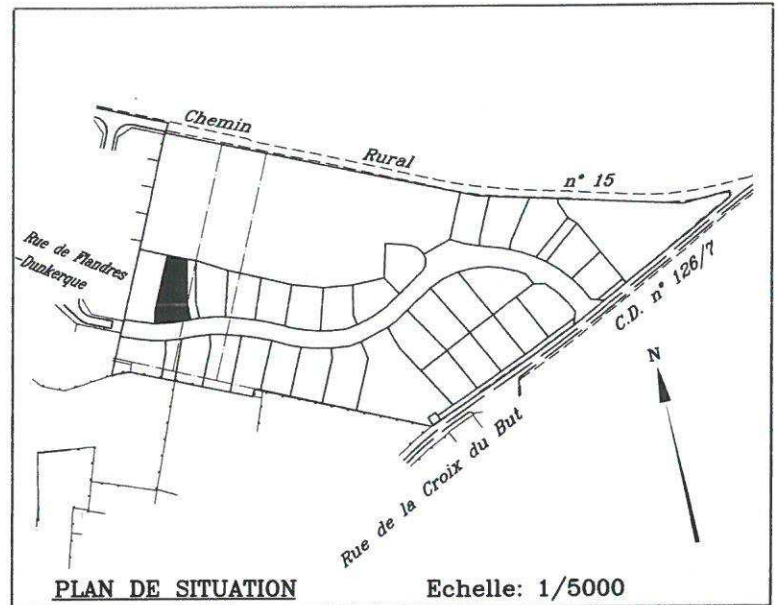

YEVRES ( 28 )  
 LOTISSEMENT  
 "La Croix du but"

LOT N° 18

Cadastré section YP n° 134 et 142

Superficie: 791 m<sup>2</sup>

Surface Hors Oeuvre Nette  
 de Plancher à Bâtir (SHON): 434 m<sup>2</sup>

PROPRIETE DE

PLAN MASSE LOT n° 18

Echelle : 1/500

Dressé par Michel ESNAULT  
 Géomètre Expert D.P.L.G.  
 BROU, le 17 Juillet 2009

Dossier n° 9773