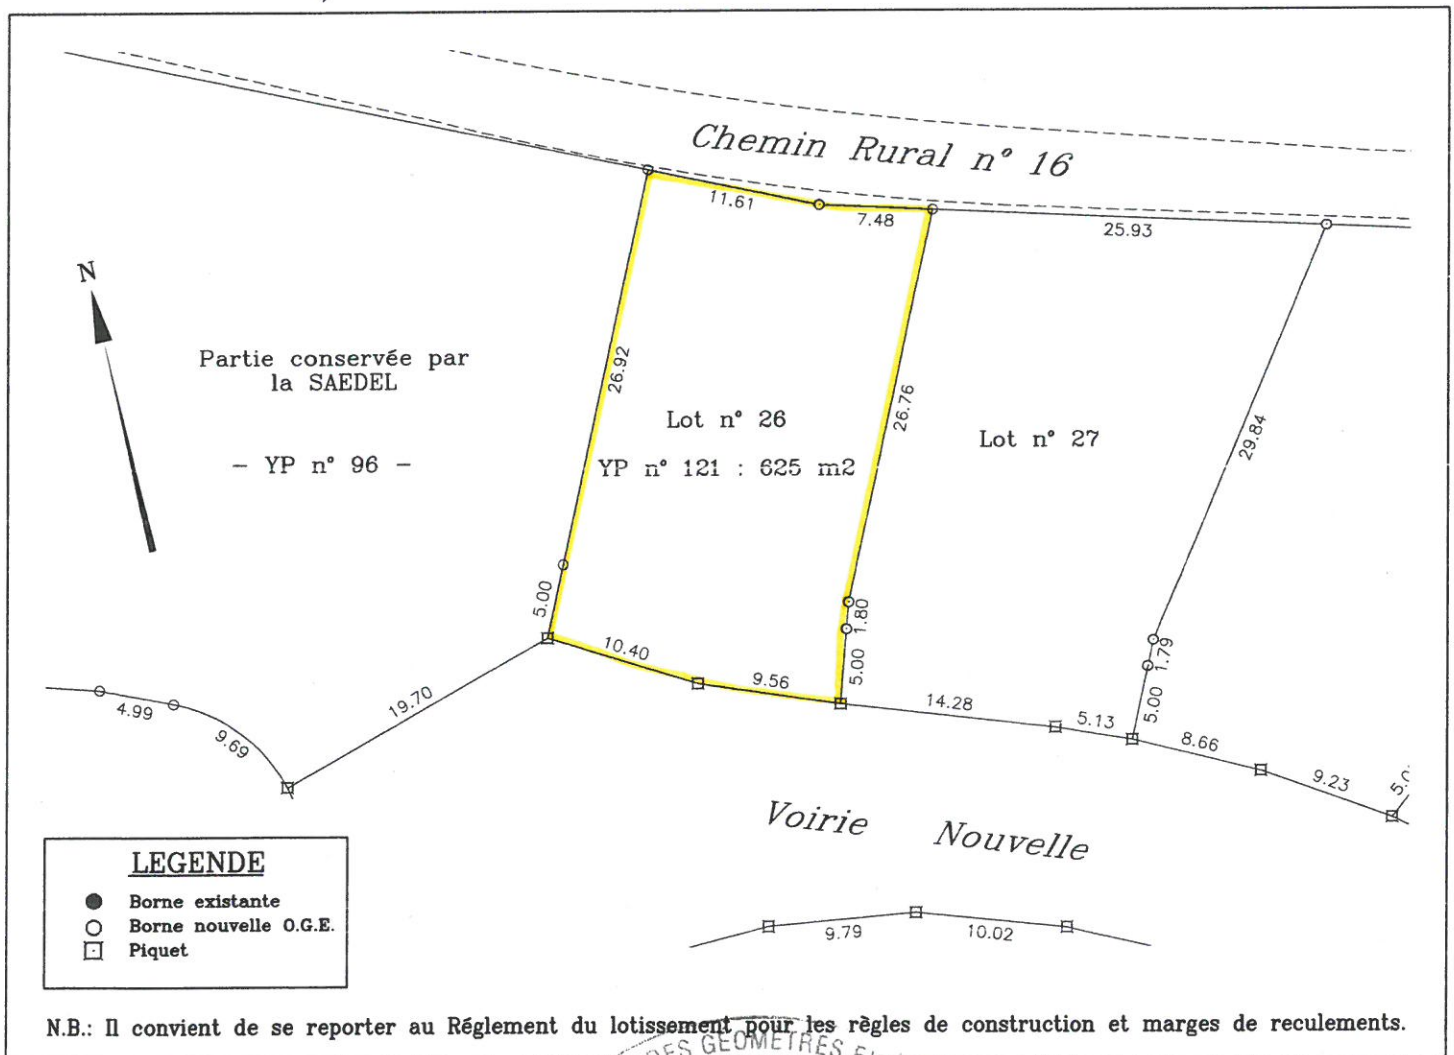

S.A.E.D.E.L.

1, Rue d'Aquitaine BP 40062 28112 LUCE CEDEX

YEVRES (28)
LOTISSEMENT
"La Croix du but"

LOT N° 26

Cadastré section YP n° 121

Superficie: 625 m2

Surface Hors Oeuvre Nette
de Plancher à Bâtir (SHON): 343 m2

PROPRIETE DE

PLAN MASSE LOT n° 26

Echelle : 1/500

N.B.: Il convient de se reporter au Règlement du lotissement pour les règles de construction et marges de reculements.

Dressé par Michel ESNAULT
Géomètre Expert D.P.L.G.
BROU, le 17 Juillet 2009