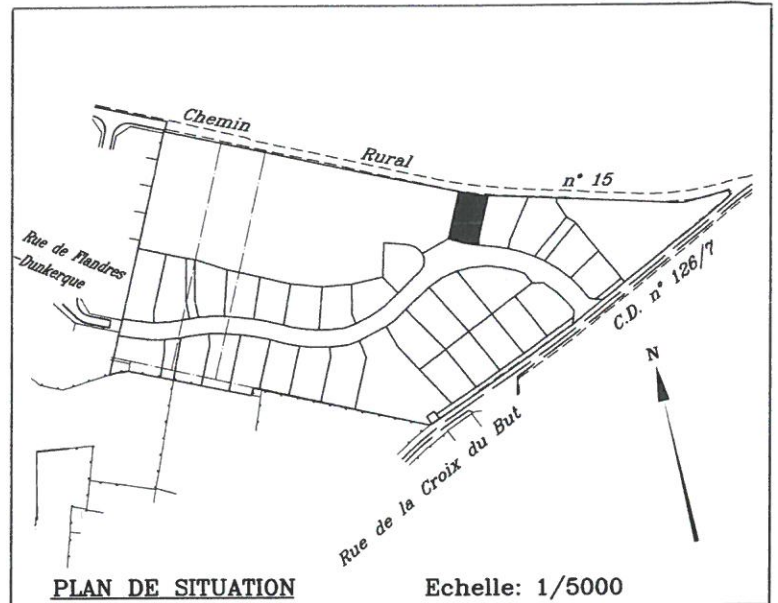

S.A.E.D.E.L.

1, Rue d'Aquitaine BP 40062 28112 LUCE CEDEX

YEVRES (28)
LOTISSEMENT
"La Croix du but"

LOT N° 26

Cadastré section YP n° 121

Superficie: 625 m2

Surface Hors Oeuvre Nette
de Plancher à Bâtir (SHON): 343 m2

PROPRIETE DE

PLAN MASSE LOT n° 26

Echelle : 1/500

N.B.: Il convient de se reporter au Règlement du lotissement pour les règles de construction et marges de reculements.

Dressé par Michel ESNAULT
Géomètre Expert D.P.L.G.
BROU, le 17 Juillet 2009