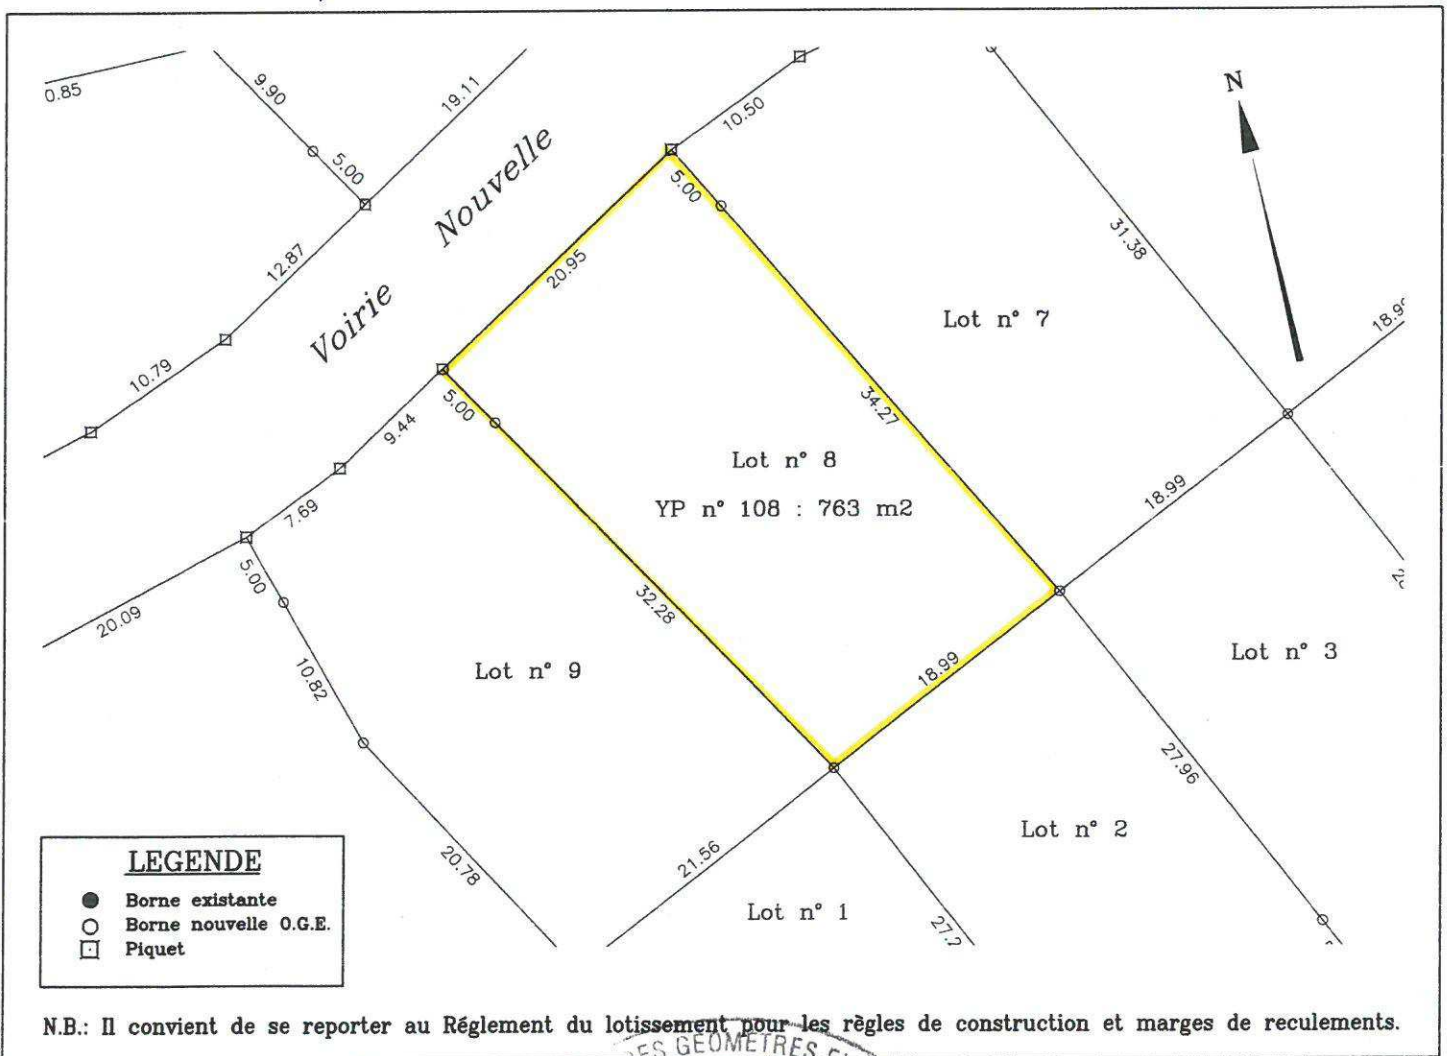

YEVRES (28)
LOTISSEMENT
"La Croix du but"

LOT N° 8

Cadastré section YP n° 108

Superficie: 763 m2

Surface Hors Oeuvre Nette
de Plancher à Bâtir (SHON): 419 m2

PROPRIETE DE

PLAN MASSE LOT n° 8

Echelle : 1/500

N.B.: Il convient de se reporter au Règlement du lotissement pour les règles de construction et marges de reculements.

Dressé par Michel ESNAULT
Géomètre Expert D.P.L.G.
BROU, le 17 Juillet 2009

Dossier n° 9773