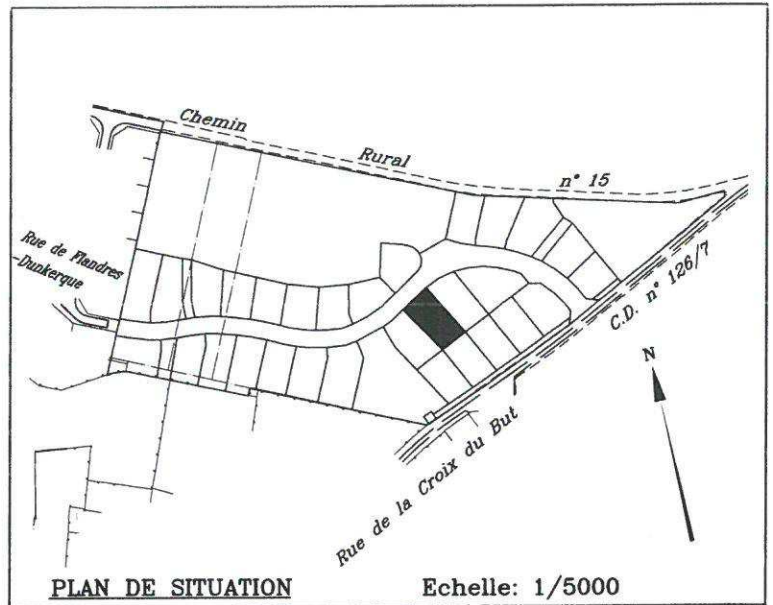

YEVRES (28)
LOTISSEMENT
"La Croix du but"

LOT N° 8

Cadastré section YP n° 108

Superficie: 763 m2

Surface Hors Oeuvre Nette
de Plancher à Bâtir (SHON): 419 m2

PROPRIETE DE

PLAN MASSE LOT n° 8

Echelle : 1/500

N.B.: Il convient de se reporter au Règlement du lotissement pour les règles de construction et marges de reculements.

Dressé par Michel ESNAULT
Géomètre Expert D.P.L.G.
BROU, le 17 Juillet 2009

Dossier n° 9773