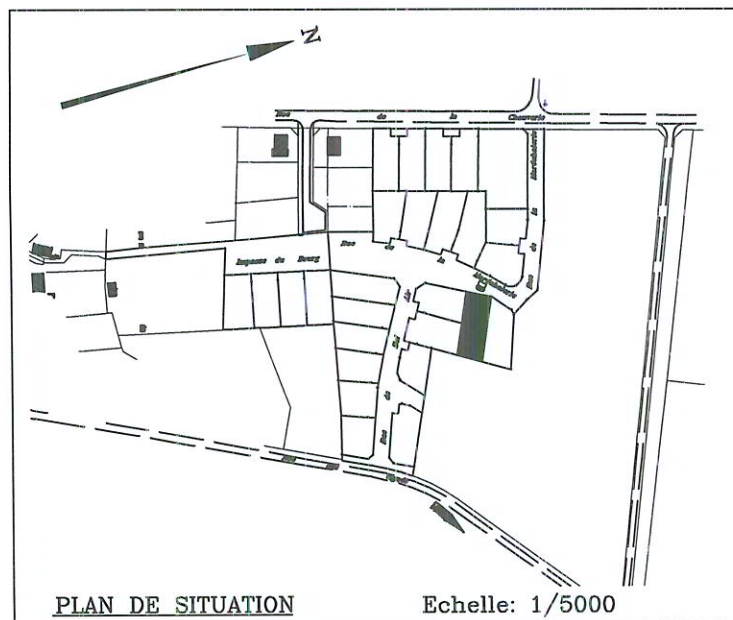

LUIGNY (28)
LOTISSEMENT
"La Chauverie"

LOT N° 12

Cadastré section ZE n° 159

Superficie: 712 m²

Surface de plancher maximale 250 m²

PROPRIETE DE

PLAN MASSE LOT n° 12

Echelle : 1/500