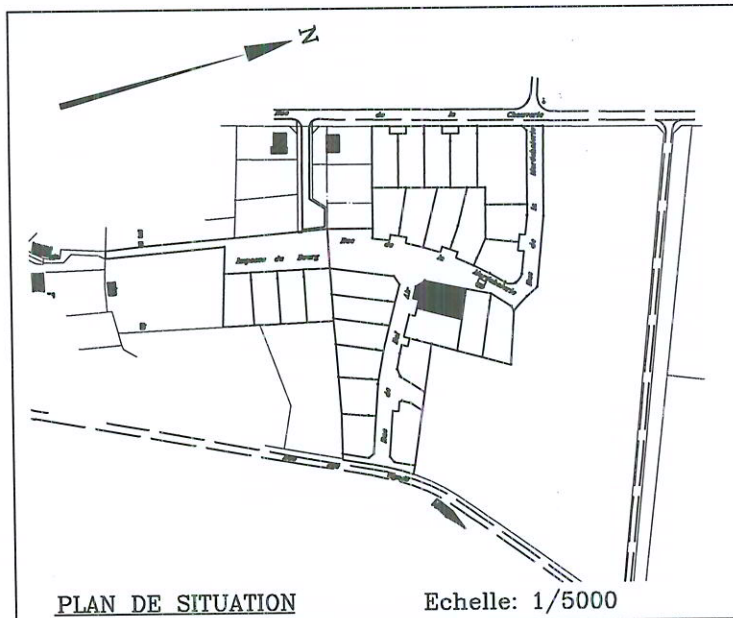

SAEDEL

1, Rue d'Aquitaine 28110 LUCE

LUIGNY (28)
LOTISSEMENT
"La Chauverie"

LOT N° 13

Cadastré section ZE n° 160

Superficie: 627 m²

Surface de plancher maximale 250 m²

PROPRIETE DE

PLAN MASSE LOT n° 13

Echelle : 1/500