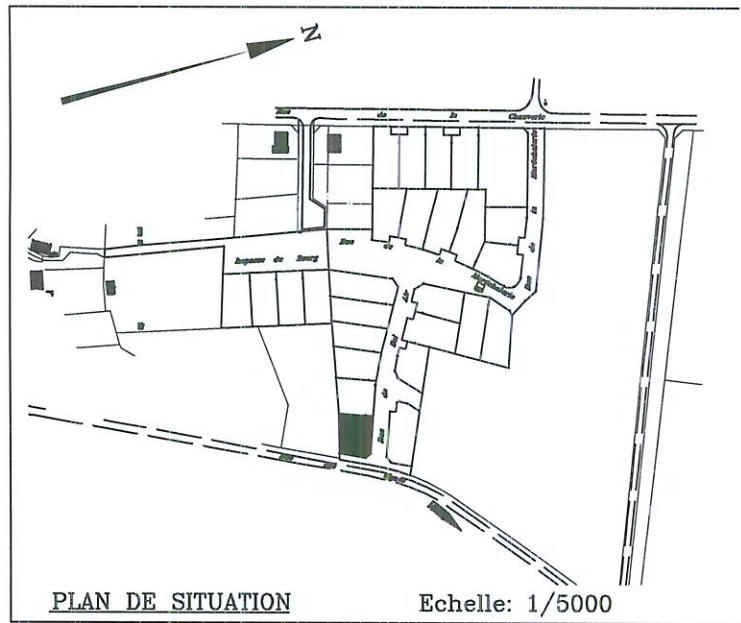

LUIGNY (28)
 LOTISSEMENT
 "La Chauverie"

LOT N° 17

Cadastré section ZE n° 164

Superficie: 584 m²

Surface de plancher maximale 250 m²

PROPRIETE DE

PLAN MASSE LOT n° 17

Echelle : 1/500