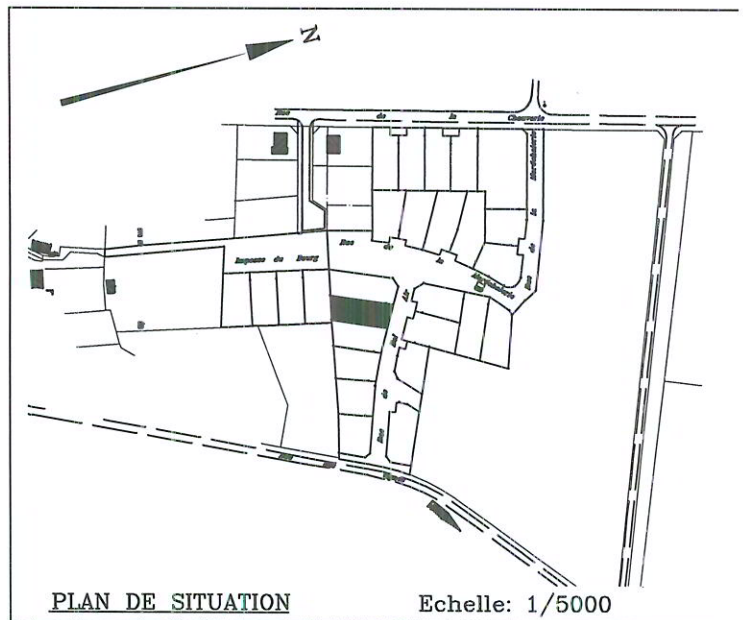

LUIGNY (28)
LOTISSEMENT
"La Chauverie"

LOT N° 21

Cadastré section ZE n° 168

Superficie: 634 m²

Surface de plancher maximale 250 m²

PROPRIETE DE

PLAN MASSE LOT n° 21

Echelle : 1/500