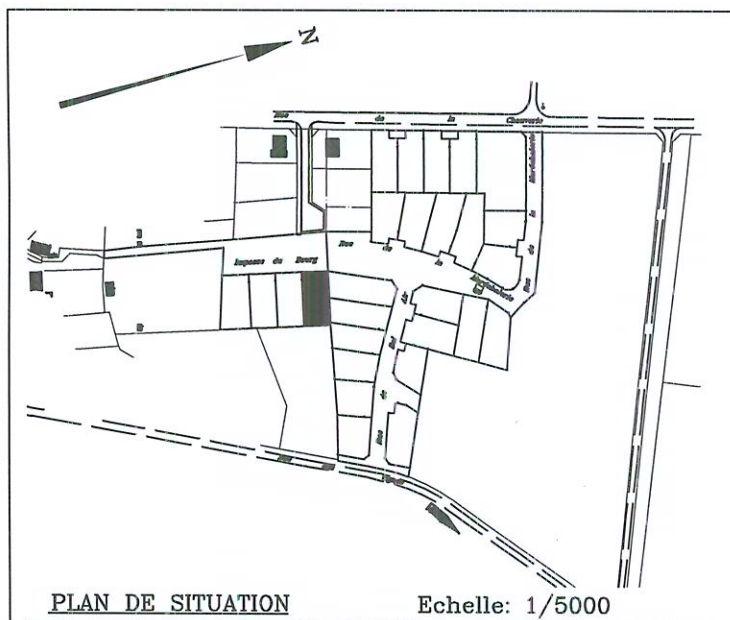

LUIGNY (28)  
LOTISSEMENT  
"La Chauverie"

LOT N° 23

Cadastré section AB n° 377

Superficie: 621 m<sup>2</sup>

Surface de plancher maximale 250 m<sup>2</sup>

PROPRIETE DE

PLAN DE SITUATION

Echelle: 1/5000

PLAN MASSE LOT n° 23

Echelle : 1/500