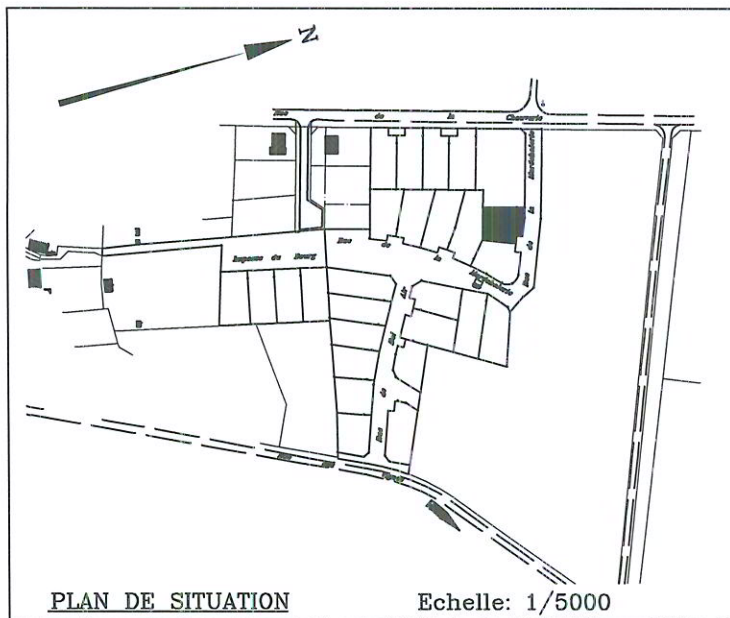

LUIGNY (28)
LOTISSEMENT
"La Chauverie"

LOT N° 9

Cadastré section ZE n° 156

Superficie: 614 m²

Surface de plancher maximale 250 m²

PROPRIETE DE

PLAN MASSE LOT n° 9

Echelle : 1/500